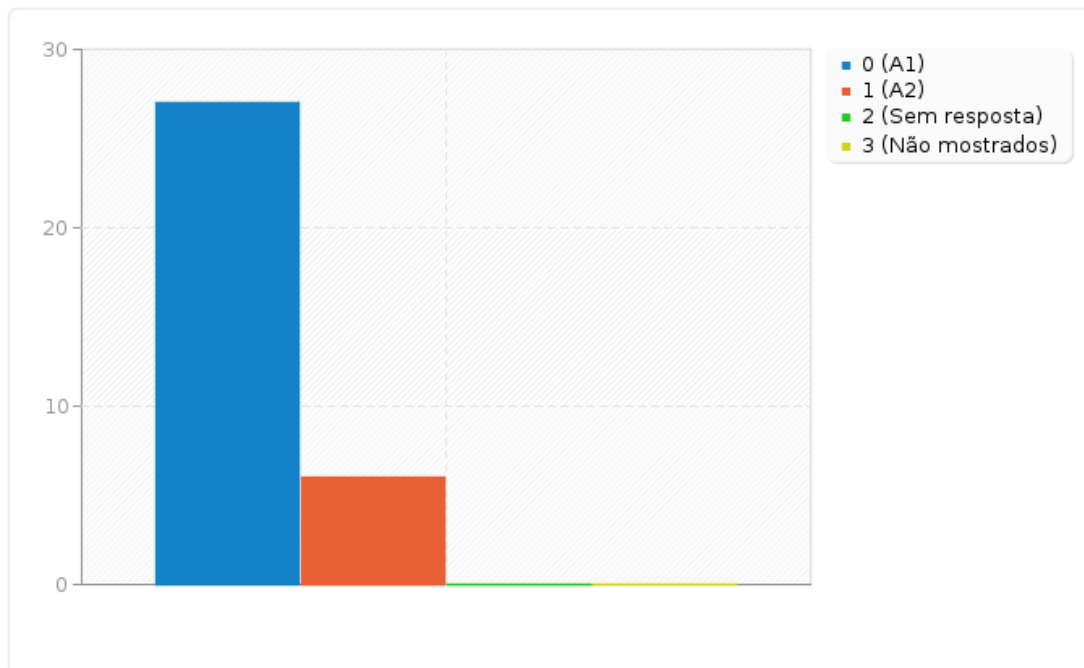

Estatísticas rápidas

Questionário 167743 'Votação para os cargos de Diretor e Vice-Diretor do Centro de Ciências Agrárias e Engenharias (CCAe) (TAES)'

Resumo de A1

Escolha a Chapa:

Resposta	Contagem	Porcentagem
Chapa 1 "UNIÃO, DIÁLOGO E CRESCIMENTO"Chapa única.Louisiane de Carvalho Nunes para o cargo de Diretor e Giovanni de Oliveira Garcia para o cargo de Vice-Diretor. (A1)	27	81.82%
Voto em branco (A2)	6	18.18%
Sem resposta	0	0.00%
Não mostrados	0	0.00%

Resumo de A1

Escolha a Chapa:

Estatísticas rápidas

Questionário 644133 'Votação para os cargos de Diretor e Vice-Diretor do Centro de Ciências Agrárias e Engenharias (CCAIE) (Docentes)'

Resultados

Questionário 644133